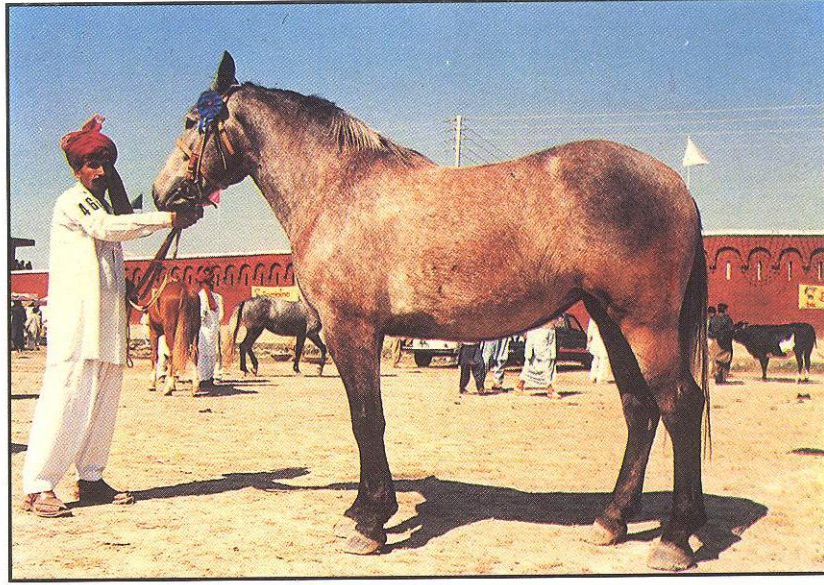

2. THOROUGHBRED

Home Tract

Thoroughbred are crossbred between Arab, French and Turkish blood with English Mares, originated in United Kingdom. In Punjab the breeding of these horses is done at Sargodha, Faisalabad, Jhang, Sahiwal, Okara, Kasur and Lahore districts, however, the animals can be seen all over the country.

Characteristics

The medium large sized animals with brown, grey, bay or black body colour having white lustre on face and legs. They have long, active, deep, narrow and up-standing body. The head is comparatively small and straight with medium face and neat small ears. Body musculature is strong, neat and powerful. Fine throttle with long legs, developed with strong bones. Thoroughbred have racy, energetic or nervous temperament. These horses are primarily used for races, riding and tent pegging, however they perform special duties in Army, Police Guard and Bodyguard Squad for President of Pakistan.

Average Body Measurements

Adult Weight	
Stallion (kg)	575 to 640
Mare (kg)	450 to 470
Adult Height (hands)	16 to 17 (64 to 68 inches)

2- تھارو بریڈ

وطن

یہ مخلوط نسل عربی، بربری اور ترکی گھوڑوں کو انگلش گھوڑیوں کے ساتھ ملانے کے بعد حاصل کی گئی ہے۔ اس کا ارتقاء برطانیہ میں ہوا۔ اگرچہ ان گھوڑوں کی نسل کشی پنجاب کے اضلاع سرگودھا، فیصل آباد، جھنگ، ساہیوال، اوکاڑہ، قصور اور لاہور میں کی گئی۔ لیکن اس نسل کے اچھے جانور ملک میں تمام جگہ پائے جاتے ہیں۔

خصوصیات:

یہ درمیانے قد کا جانور ہے۔ عام جسمانی رنگ نقرہ (Grey)، کیت (Bay)، مشکلی (Brown) اور سیاہ ہوتا ہے، ٹانگوں اور چہرے پر مختلف مقدار میں سفیدی ہوتی ہے۔ جسم لمبا، چست، گرا، پتلا اور سیدھا ہوتا ہے۔ سر نسبتاً چھوٹا اور سیدھا، چہرہ درمیانہ، کان چھوٹے، جسم کے پٹھے بڑے مضبوط اور طاقتور، ٹانگیں لمبی اور مضبوط ہڈیوں والی ہوتی ہیں۔ تھارو بریڈ نسل کے گھوڑے طاقتور اور تیز بھاگنے والے ہوتے ہیں لیکن جلد خوف زدہ ہو جاتے ہیں۔ ان گھوڑوں کو شروع میں گھڑ سواری، گھڑ دوڑ اور نیزہ بازی کے لئے استعمال کیا گیا لیکن اب یہ عام طور پر پولیس گارڈ، صدر پاکستان کے محافظ دستے اور فوجی ضروریات کے لئے استعمال ہوتے ہیں۔

اوسط جسم کی پیمائش

اوسط وزن

گھوڑا (کلوگرام)	575 سے 640
گھوڑی (کلوگرام)	450 سے 470
اوسط اونچائی (ہاتھ)	16 سے 17 (64-68 انچ)