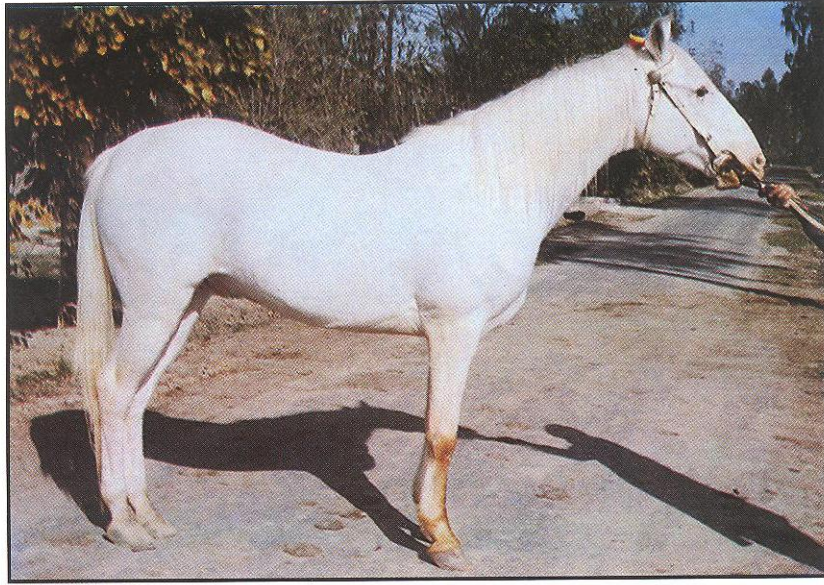

HORSE BREEDS

1. BALUCHI

Home Tract

These horses are found in the districts of Dera Ghazi Khan, Muzaffargarh, Multan in the Punjab Province and in some parts of Balochistan and Sindh.

Characteristics

Baluchi Horses are medium sized with smart and compact body, having various body colours i.e. Grey, Chestnut and bay. Fine, slightly heavy head, pointed long erected ears, touching to each other (specially in thrill and fear). Long neck, fine legs, strong with well muscular thighs are the main breed points of these horses. Being light footed and active animals they are extensively used for pleasure riding, tent pegging and pulling tongas.

Average Body Measurements

Adult weight			
Stallion (kg)	500		
Mare (kg)	400		
Adult Height (hands)	14 (56 Inches)		

1- بلوچی

کبائی وطن

یہ گھوڑے پنجاب کے اضلاع ڈیرہ غازی خان، مظفر گڑھ اور ملتان کے علاوہ بلوچستان اور سندھ کے کچھ حصوں میں بھی پائے جاتے ہیں۔

خصوصیات :

بلوچی نسل کے گھوڑے درمیانے قد کاٹھ کے ہوتے ہیں۔ ان کا جسم سمارٹ اور گتھا ہوا ہوتا ہے۔ اس نسل کے گھوڑے نقرہ (Grey) رنگ میں اکثر ملتے ہیں مگر کیت (Bay) اور سرنگ (Chestnut) رنگوں میں بھی پائے جاتے ہیں۔ سر قدرے بڑا اور بھاری، لمبے نوکیلے کھڑے کان جن کی دونوں لویں (نوکیں) آپس میں مل جاتی ہیں (خاص طور پر جب گھوڑا ڈر رہا ہو یا جوش میں ہو)۔ ٹانگیں تیلی، مضبوط اور عمدہ، ران کے پیٹھے بڑے اور مضبوط ہوتے ہیں۔ بلوچی نسل کے گھوڑے بے حد چست اور سبک رفتار ہوتے ہیں۔ اس لئے ان کو گھڑ سواری، نیزہ بازی اور تانگوں میں بہت زیادہ استعمال کیا جاتا ہے۔